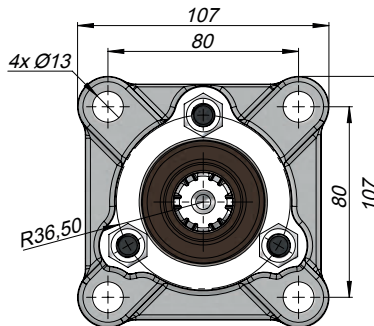

TEKNİK VERİLER | TECHNICAL DATA

3/4 KISA ADAPTÖR | 3/4 SHORT ADAPTER

Kod
Code AK34SF1

TEKNİK VERİLER | TECHNICAL DATA

3/4 KISA ADAPTÖR | 3/4 SHORT ADAPTER

Kod
Code AK34SF2

TEKNİK VERİLER | TECHNICAL DATA

3/4 KISA TRC ADAPTÖR | 3/4 SHORT TRC ADAPTER

Kod
Code AK34SF3

TEKNİK VERİLER | TECHNICAL DATA

3/4 KISA FLANSLI ADAPTÖR | 3/4 SHORT FLANSLI ADAPTER

Kod
Code AKF34SF1

TEKNİK VERİLER | TECHNICAL DATA

3/4 KISA RULMANLI FLANSLI ADAPTÖR | 3/4 ADAPTER WITH SHORT BEARING AND FLANGE

Kod
Code AKR34SF1

TEKNİK VERİLER | TECHNICAL DATA

3/4 UZUN ADAPTÖR | 3/4 LONG ADPTÖR

Kod
Code AU34SF1

KAZEL®

ADAPTÖRLER ADAPTERS

TEKNİK VERİLER | TECHNICAL DATA

3/4 UZUN FLANSLI ADAPTÖR | 3/4 LONG FLANGE ADAPTER

Kod
Code

AUF34SF1

TEKNİK VERİLER | TECHNICAL DATA

3/4 UZUN RULMANLI FLANSLI ADAPTÖR | 3/4 ADAPTER WITH LONG BEARING AND FLANGE

Kod
Code

AUR34SF1