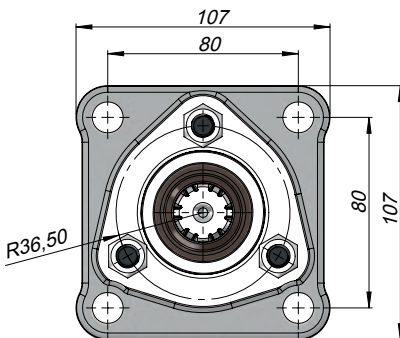

TEKNİK VERİLER | TECHNICAL DATA

3/4 KISA ADAPTÖR | 3/4 SHORT ADAPTER

Kod
Code AK34SF1

TEKNİK VERİLER | TECHNICAL DATA

3/4 KISA ADAPTÖR | 3/4 SHORT ADAPTER

Kod
Code AK34SF2

TEKNİK VERİLER | TECHNICAL DATA

3/4 KISA TRC ADAPTÖR | 3/4 SHORT TRC ADAPTER

Kod
Code AK34SF3

TEKNİK VERİLER | TECHNICAL DATA

3/4 KISA FLANSLI ADAPTÖR | 3/4 SHORT FLANSLI ADAPTER

Kod
Code AKF34SF1

TEKNİK VERİLER | TECHNICAL DATA

3/4 KISA RULMANLI FLANSLI ADAPTÖR | 3/4 ADAPTER WITH SHORT BEARING AND FLANGE

Kod
Code AKR34SF1

TEKNİK VERİLER | TECHNICAL DATA

3/4 UZUN ADAPTÖR | 3/4 LONG ADPTÖR

Kod
Code AU34SF1

KAZEL®

ADAPTÖRLER ADAPTERS

TEKNİK VERİLER | TECHNICAL DATA

3/4 UZUN FLANSLI ADAPTÖR | 3/4 LONG FLANGE ADAPTER

Kod
Code

AUF34SF1

TEKNİK VERİLER | TECHNICAL DATA

3/4 UZUN RULMANLI FLANSLI ADAPTÖR | 3/4 ADAPTER WITH LONG BEARING AND FLANGE

Kod
Code

AUR34SF1