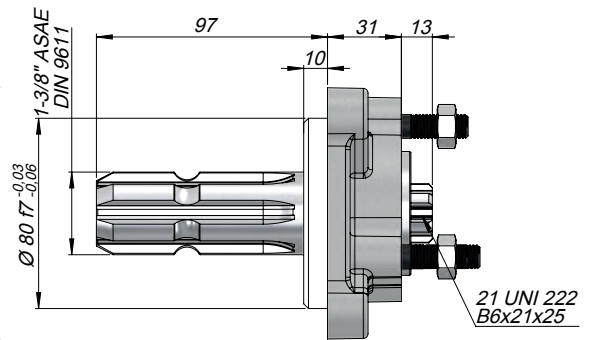

TEKNİK VERİLER | TECHNICAL DATA

3/4 KISA ADAPTÖR | 3/4 SHORT ADAPTER

Kod
Code AK34SF1

TEKNİK VERİLER | TECHNICAL DATA

3/4 KISA ADAPTÖR | 3/4 SHORT ADAPTER

Kod
Code AK34SF2

TEKNİK VERİLER | TECHNICAL DATA

3/4 KISA TRC ADAPTÖR | 3/4 SHORT TRC ADAPTER

Kod
Code AK34SF3

TEKNİK VERİLER | TECHNICAL DATA

3/4 KISA FLANSLI ADAPTÖR | 3/4 SHORT FLANSLI ADAPTER

Kod
Code AKF34SF1

TEKNİK VERİLER | TECHNICAL DATA

3/4 KISA RULMANLI FLANSLI ADAPTÖR | 3/4 ADAPTER WITH SHORT BEARING AND FLANGE

Kod
Code AKR34SF1

TEKNİK VERİLER | TECHNICAL DATA

3/4 UZUN ADAPTÖR | 3/4 LONG ADPTÖR

Kod
Code AU34SF1

KAZEL®

ADAPTÖRLER ADAPTERS

TEKNİK VERİLER | TECHNICAL DATA

3/4 UZUN FLANSLI ADAPTÖR | 3/4 LONG FLANGE ADAPTER

Kod
Code

AUF34SF1

TEKNİK VERİLER | TECHNICAL DATA

3/4 UZUN RULMANLI FLANSLI ADAPTÖR | 3/4 ADAPTER WITH LONG BEARING AND FLANGE

Kod
Code

AUR34SF1