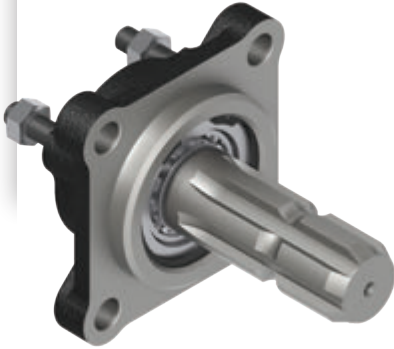

TEKNİK VERİLER | TECHNICAL DATA

3/4 KISA ADAPTÖR | 3/4 SHORT ADAPTER

Kod
Code AK34SF1

TEKNİK VERİLER | TECHNICAL DATA

3/4 KISA ADAPTÖR | 3/4 SHORT ADAPTER

Kod
Code AK34SF2

TEKNİK VERİLER | TECHNICAL DATA

3/4 KISA TRC ADAPTÖR | 3/4 SHORT TRC ADAPTER

Kod
Code AK34SF3

TEKNİK VERİLER | TECHNICAL DATA

3/4 KISA FLANSLI ADAPTÖR | 3/4 SHORT FLANSLI ADAPTER

Kod
Code AKF34SF1

TEKNİK VERİLER | TECHNICAL DATA

3/4 KISA RULMANLI FLANSLI ADAPTÖR | 3/4 ADAPTER WITH SHORT BEARING AND FLANGE

Kod
Code AKR34SF1

TEKNİK VERİLER | TECHNICAL DATA

3/4 UZUN ADAPTÖR | 3/4 LONG ADPTÖR

Kod
Code AU34SF1

KAZEL®

ADAPTÖRLER ADAPTERS

TEKNİK VERİLER | TECHNICAL DATA

3/4 UZUN FLANSLI ADAPTÖR | 3/4 LONG FLANGE ADAPTER

Kod
Code

AUF34SF1

TEKNİK VERİLER | TECHNICAL DATA

3/4 UZUN RULMANLI FLANSLI ADAPTÖR | 3/4 ADAPTER WITH LONG BEARING AND FLANGE

Kod
Code

AUR34SF1