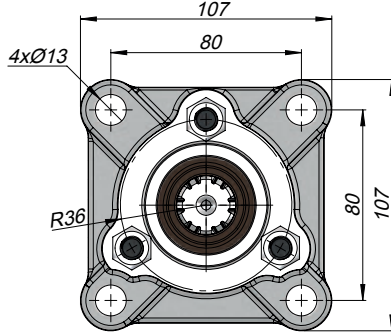

TEKNİK VERİLER | TECHNICAL DATA

3/4 KISA ADAPTÖR | 3/4 SHORT ADAPTER

Kod
Code AK34SF1

TEKNİK VERİLER | TECHNICAL DATA

3/4 KISA ADAPTÖR | 3/4 SHORT ADAPTER

Kod
Code AK34SF2

TEKNİK VERİLER | TECHNICAL DATA

3/4 KISA TRC ADAPTÖR | 3/4 SHORT TRC ADAPTER

Kod
Code AK34SF3

TEKNİK VERİLER | TECHNICAL DATA

3/4 KISA FLANSLI ADAPTÖR | 3/4 SHORT FLANSLI ADAPTER

Kod
Code AKF34SF1

TEKNİK VERİLER | TECHNICAL DATA

3/4 KISA RULMANLI FLANSLI ADAPTÖR | 3/4 ADAPTER WITH SHORT BEARING AND FLANGE

Kod
Code AKR34SF1

TEKNİK VERİLER | TECHNICAL DATA

3/4 UZUN ADAPTÖR | 3/4 LONG ADPTÖR

Kod
Code AU34SF1

KAZEL®

ADAPTÖRLER ADAPTERS

TEKNİK VERİLER | TECHNICAL DATA

3/4 UZUN FLANSLI ADAPTÖR | 3/4 LONG FLANGE ADAPTER

Kod
Code

AUF34SF1

TEKNİK VERİLER | TECHNICAL DATA

3/4 UZUN RULMANLI FLANSLI ADAPTÖR | 3/4 ADAPTER WITH LONG BEARING AND FLANGE

Kod
Code

AUR34SF1