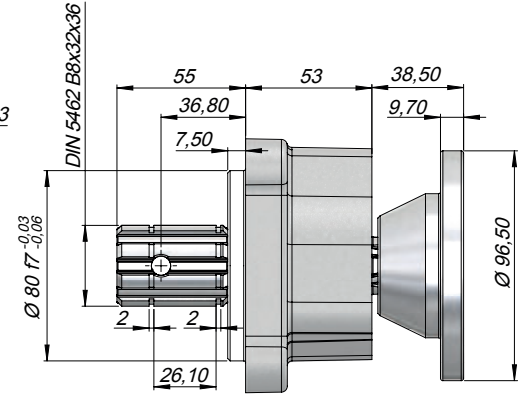

Kod
Code AK34SF3

TEKNİK VERİLER | TECHNICAL DATA

3/4 KISA FLANSLI ADAPTÖR | 3/4 SHORT FLANSLI ADAPTER

Kod
Code AKF34SF1

TEKNİK VERİLER | TECHNICAL DATA

3/4 KISA RULMANLI FLANSLI ADAPTÖR | 3/4 ADAPTER WITH SHORT BEARING AND FLANGE

Kod
Code AKR34SF1

TEKNİK VERİLER | TECHNICAL DATA

3/4 UZUN ADAPTÖR | 3/4 LONG ADPTÖR

Kod
Code AU34SF1

KAZEL®

ADAPTÖRLER ADAPTERS

TEKNİK VERİLER | TECHNICAL DATA

3/4 UZUN FLANSLI ADAPTÖR | 3/4 LONG FLANGE ADAPTER

Kod
Code

AUF34SF1

TEKNİK VERİLER | TECHNICAL DATA

3/4 UZUN RULMANLI FLANSLI ADAPTÖR | 3/4 ADAPTER WITH LONG BEARING AND FLANGE

Kod
Code

AUR34SF1