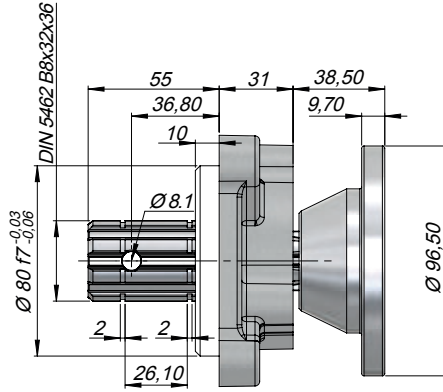

TEKNİK VERİLER | TECHNICAL DATA

3/4 KISA ADAPTÖR | 3/4 SHORT ADAPTER

Kod
Code AK34SF1

TEKNİK VERİLER | TECHNICAL DATA

3/4 KISA ADAPTÖR | 3/4 SHORT ADAPTER

Kod
Code AK34SF2

TEKNİK VERİLER | TECHNICAL DATA

3/4 KISA TRC ADAPTÖR | 3/4 SHORT TRC ADAPTER

Kod
Code AK34SF3

TEKNİK VERİLER | TECHNICAL DATA

3/4 KISA FLANSLI ADAPTÖR | 3/4 SHORT FLANSLI ADAPTER

Kod
Code AKF34SF1

TEKNİK VERİLER | TECHNICAL DATA

3/4 KISA RULMANLI FLANSLI ADAPTÖR | 3/4 ADAPTER WITH SHORT BEARING AND FLANGE

Kod
Code AKR34SF1

TEKNİK VERİLER | TECHNICAL DATA

3/4 UZUN ADAPTÖR | 3/4 LONG ADPTÖR

Kod
Code AU34SF1

KAZEL®

ADAPTÖRLER ADAPTERS

TEKNİK VERİLER | TECHNICAL DATA

3/4 UZUN FLANSLI ADAPTÖR | 3/4 LONG FLANGE ADAPTER

Kod
Code

AUF34SF1

TEKNİK VERİLER | TECHNICAL DATA

3/4 UZUN RULMANLI FLANSLI ADAPTÖR | 3/4 ADAPTER WITH LONG BEARING AND FLANGE

Kod
Code

AUR34SF1