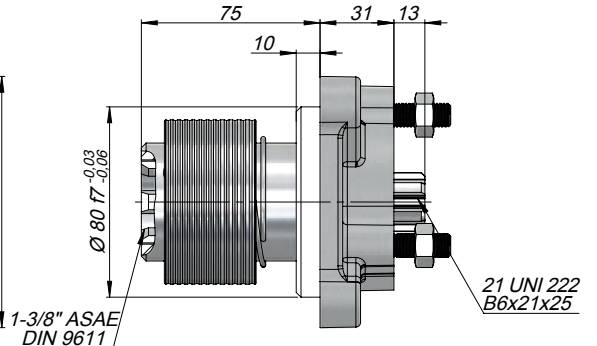

TEKNİK VERİLER | TECHNICAL DATA

3/4 KISA ADAPTÖR | 3/4 SHORT ADAPTER

Kod
Code AK34SF1

TEKNİK VERİLER | TECHNICAL DATA

3/4 KISA ADAPTÖR | 3/4 SHORT ADAPTER

Kod
Code AK34SF2

TEKNİK VERİLER | TECHNICAL DATA

3/4 KISA TRC ADAPTÖR | 3/4 SHORT TRC ADAPTER

Kod
Code AK34SF3

TEKNİK VERİLER | TECHNICAL DATA

3/4 KISA FLANSLI ADAPTÖR | 3/4 SHORT FLANSLI ADAPTER

Kod
Code AKF34SF1

TEKNİK VERİLER | TECHNICAL DATA

3/4 KISA RULMANLI FLANSLI ADAPTÖR | 3/4 ADAPTER WITH SHORT BEARING AND FLANGE

Kod
Code AKR34SF1

TEKNİK VERİLER | TECHNICAL DATA

3/4 UZUN ADAPTÖR | 3/4 LONG ADPTÖR

Kod
Code AU34SF1

KAZEL®

ADAPTÖRLER ADAPTERS

TEKNİK VERİLER | TECHNICAL DATA

3/4 UZUN FLANSLI ADAPTÖR | 3/4 LONG FLANGE ADAPTER

Kod
Code

AUF34SF1

TEKNİK VERİLER | TECHNICAL DATA

3/4 UZUN RULMANLI FLANSLI ADAPTÖR | 3/4 ADAPTER WITH LONG BEARING AND FLANGE

Kod
Code

AUR34SF1