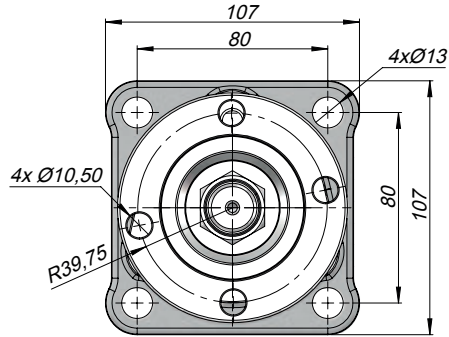

KAZEL®

ADAPTÖRLER ADAPTERS

TEKNİK VERİLER | TECHNICAL DATA

3/4 UZUN FLANSLI ADAPTÖR | 3/4 LONG FLANGE ADAPTER

Kod
Code

AUF34SF1

TEKNİK VERİLER | TECHNICAL DATA

3/4 UZUN RULMANLI FLANSLI ADAPTÖR | 3/4 ADAPTER WITH LONG BEARING AND FLANGE

Kod
Code

AUR34SF1