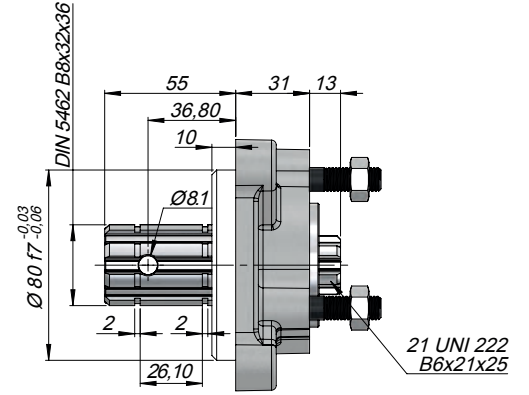

TEKNİK VERİLER | TECHNICAL DATA

3/4 KISA ADAPTÖR | 3/4 SHORT ADAPTER

Kod
Code AK34SF1

TEKNİK VERİLER | TECHNICAL DATA

3/4 KISA ADAPTÖR | 3/4 SHORT ADAPTER

Kod
Code AK34SF2

TEKNİK VERİLER | TECHNICAL DATA

3/4 KISA TRC ADAPTÖR | 3/4 SHORT TRC ADAPTER

Kod
Code AK34SF3

TEKNİK VERİLER | TECHNICAL DATA

3/4 KISA FLANSLI ADAPTÖR | 3/4 SHORT FLANSLI ADAPTER

Kod
Code AKF34SF1

TEKNİK VERİLER | TECHNICAL DATA

3/4 KISA RULMANLI FLANSLI ADAPTÖR | 3/4 ADAPTER WITH SHORT BEARING AND FLANGE

Kod
Code AKR34SF1

TEKNİK VERİLER | TECHNICAL DATA

3/4 UZUN ADAPTÖR | 3/4 LONG ADPTÖR

Kod
Code AU34SF1

KAZEL®

ADAPTÖRLER ADAPTERS

TEKNİK VERİLER | TECHNICAL DATA

3/4 UZUN FLANSLI ADAPTÖR | 3/4 LONG FLANGE ADAPTER

Kod
Code

AUF34SF1

TEKNİK VERİLER | TECHNICAL DATA

3/4 UZUN RULMANLI FLANSLI ADAPTÖR | 3/4 ADAPTER WITH LONG BEARING AND FLANGE

Kod
Code

AUR34SF1