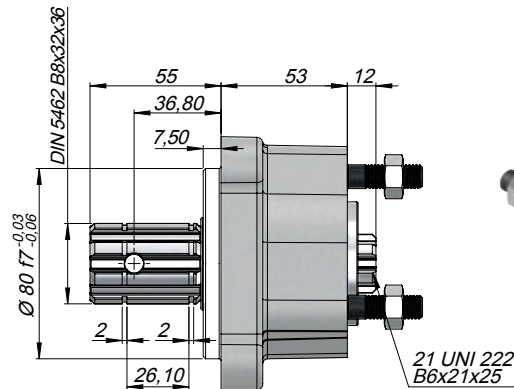

TEKNİK VERİLER | TECHNICAL DATA

3/4 KISA ADAPTÖR | 3/4 SHORT ADAPTER

Kod
Code AK34SF1

TEKNİK VERİLER | TECHNICAL DATA

3/4 KISA ADAPTÖR | 3/4 SHORT ADAPTER

Kod
Code AK34SF2

TEKNİK VERİLER | TECHNICAL DATA

3/4 KISA TRC ADAPTÖR | 3/4 SHORT TRC ADAPTER

Kod
Code AK34SF3

TEKNİK VERİLER | TECHNICAL DATA

3/4 KISA FLANSLI ADAPTÖR | 3/4 SHORT FLANSLI ADAPTER

Kod
Code AKF34SF1

TEKNİK VERİLER | TECHNICAL DATA

3/4 KISA RULMANLI FLANSLI ADAPTÖR | 3/4 ADAPTER WITH SHORT BEARING AND FLANGE

Kod
Code AKR34SF1

TEKNİK VERİLER | TECHNICAL DATA

3/4 UZUN ADAPTÖR | 3/4 LONG ADPTÖR

Kod
Code AU34SF1

KAZEL®

ADAPTÖRLER ADAPTERS

TEKNİK VERİLER | TECHNICAL DATA

3/4 UZUN FLANSLI ADAPTÖR | 3/4 LONG FLANGE ADAPTER

Kod
Code

AUF34SF1

TEKNİK VERİLER | TECHNICAL DATA

3/4 UZUN RULMANLI FLANSLI ADAPTÖR | 3/4 ADAPTER WITH LONG BEARING AND FLANGE

Kod
Code

AUR34SF1