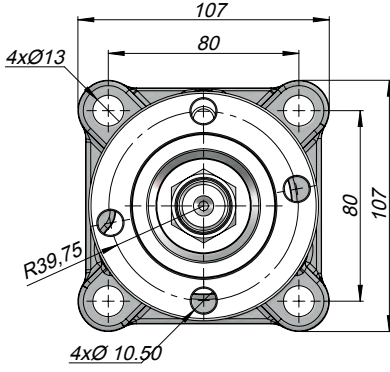

TEKNİK VERİLER | TECHNICAL DATA

3/4 KISA ADAPTÖR | 3/4 SHORT ADAPTER

Kod
Code AK34SF1

TEKNİK VERİLER | TECHNICAL DATA

3/4 KISA ADAPTÖR | 3/4 SHORT ADAPTER

Kod
Code AK34SF2

TEKNİK VERİLER | TECHNICAL DATA

3/4 KISA TRC ADAPTÖR | 3/4 SHORT TRC ADAPTER

Kod
Code AK34SF3

TEKNİK VERİLER | TECHNICAL DATA

3/4 KISA FLANSLI ADAPTÖR | 3/4 SHORT FLANSLI ADAPTER

Kod
Code AKF34SF1

TEKNİK VERİLER | TECHNICAL DATA

3/4 KISA RULMANLI FLANSLI ADAPTÖR | 3/4 ADAPTER WITH SHORT BEARING AND FLANGE

Kod
Code AKR34SF1

TEKNİK VERİLER | TECHNICAL DATA

3/4 UZUN ADAPTÖR | 3/4 LONG ADPTÖR

Kod
Code AU34SF1

KAZEL®

ADAPTÖRLER ADAPTERS

TEKNİK VERİLER | TECHNICAL DATA

3/4 UZUN FLANSLI ADAPTÖR | 3/4 LONG FLANGE ADAPTER

Kod
Code

AUF34SF1

TEKNİK VERİLER | TECHNICAL DATA

3/4 UZUN RULMANLI FLANSLI ADAPTÖR | 3/4 ADAPTER WITH LONG BEARING AND FLANGE

Kod
Code

AUR34SF1