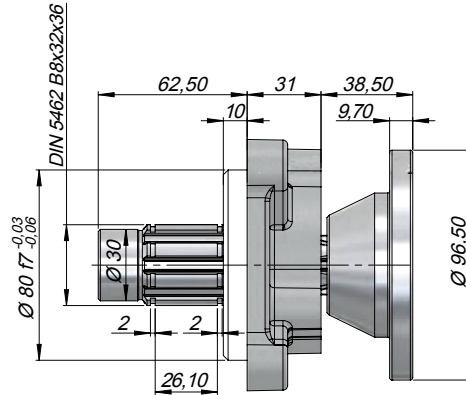

TEKNİK VERİLER | TECHNICAL DATA

3/4 KISA ADAPTÖR | 3/4 SHORT ADAPTER

Kod
Code AK34SF1

TEKNİK VERİLER | TECHNICAL DATA

3/4 KISA ADAPTÖR | 3/4 SHORT ADAPTER

Kod
Code AK34SF2

TEKNİK VERİLER | TECHNICAL DATA

3/4 KISA TRC ADAPTÖR | 3/4 SHORT TRC ADAPTER

Kod
Code AK34SF3

TEKNİK VERİLER | TECHNICAL DATA

3/4 KISA FLANSLI ADAPTÖR | 3/4 SHORT FLANSLI ADAPTER

Kod
Code AKF34SF1

TEKNİK VERİLER | TECHNICAL DATA

3/4 KISA RULMANLI FLANSLI ADAPTÖR | 3/4 ADAPTER WITH SHORT BEARING AND FLANGE

Kod
Code AKR34SF1

TEKNİK VERİLER | TECHNICAL DATA

3/4 UZUN ADAPTÖR | 3/4 LONG ADPTÖR

Kod
Code AU34SF1

KAZEL®

ADAPTÖRLER ADAPTERS

TEKNİK VERİLER | TECHNICAL DATA

3/4 UZUN FLANSLI ADAPTÖR | 3/4 LONG FLANGE ADAPTER

Kod
Code

AUF34SF1

TEKNİK VERİLER | TECHNICAL DATA

3/4 UZUN RULMANLI FLANSLI ADAPTÖR | 3/4 ADAPTER WITH LONG BEARING AND FLANGE

Kod
Code

AUR34SF1