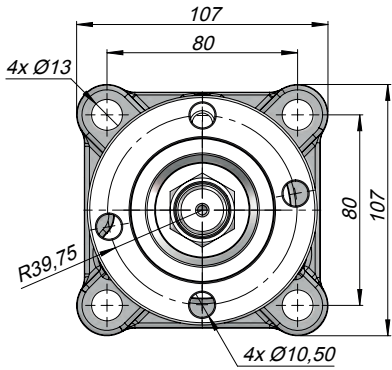

TEKNİK VERİLER | TECHNICAL DATA

3/4 KISA ADAPTÖR | 3/4 SHORT ADAPTER

Kod
Code AK34SF1

TEKNİK VERİLER | TECHNICAL DATA

3/4 KISA ADAPTÖR | 3/4 SHORT ADAPTER

Kod
Code AK34SF2

TEKNİK VERİLER | TECHNICAL DATA

3/4 KISA TRC ADAPTÖR | 3/4 SHORT TRC ADAPTER

Kod
Code AK34SF3

TEKNİK VERİLER | TECHNICAL DATA

3/4 KISA FLANSLI ADAPTÖR | 3/4 SHORT FLANSLI ADAPTER

Kod
Code AKF34SF1

TEKNİK VERİLER | TECHNICAL DATA

3/4 KISA RULMANLI FLANSLI ADAPTÖR | 3/4 ADAPTER WITH SHORT BEARING AND FLANGE

Kod
Code AKR34SF1

TEKNİK VERİLER | TECHNICAL DATA

3/4 UZUN ADAPTÖR | 3/4 LONG ADPTÖR

Kod
Code AU34SF1

KAZEL®

ADAPTÖRLER ADAPTERS

TEKNİK VERİLER | TECHNICAL DATA

3/4 UZUN FLANSLI ADAPTÖR | 3/4 LONG FLANGE ADAPTER

Kod
Code

AUF34SF1

TEKNİK VERİLER | TECHNICAL DATA

3/4 UZUN RULMANLI FLANSLI ADAPTÖR | 3/4 ADAPTER WITH LONG BEARING AND FLANGE

Kod
Code

AUR34SF1