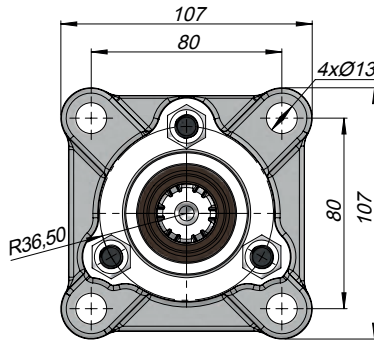

TEKNİK VERİLER | TECHNICAL DATA

3/4 KISA ADAPTÖR | 3/4 SHORT ADAPTER

Kod
Code AK34SF1

TEKNİK VERİLER | TECHNICAL DATA

3/4 KISA ADAPTÖR | 3/4 SHORT ADAPTER

Kod
Code AK34SF2

TEKNİK VERİLER | TECHNICAL DATA

3/4 KISA TRC ADAPTÖR | 3/4 SHORT TRC ADAPTER

Kod
Code AK34SF3

TEKNİK VERİLER | TECHNICAL DATA

3/4 KISA FLANSLI ADAPTÖR | 3/4 SHORT FLANSLI ADAPTER

Kod
Code AKF34SF1

TEKNİK VERİLER | TECHNICAL DATA

3/4 KISA RULMANLI FLANSLI ADAPTÖR | 3/4 ADAPTER WITH SHORT BEARING AND FLANGE

Kod
Code AKR34SF1

TEKNİK VERİLER | TECHNICAL DATA

3/4 UZUN ADAPTÖR | 3/4 LONG ADPTÖR

Kod
Code AU34SF1

KAZEL®

ADAPTÖRLER ADAPTERS

TEKNİK VERİLER | TECHNICAL DATA

3/4 UZUN FLANSLI ADAPTÖR | 3/4 LONG FLANGE ADAPTER

Kod
Code

AUF34SF1

TEKNİK VERİLER | TECHNICAL DATA

3/4 UZUN RULMANLI FLANSLI ADAPTÖR | 3/4 ADAPTER WITH LONG BEARING AND FLANGE

Kod
Code

AUR34SF1