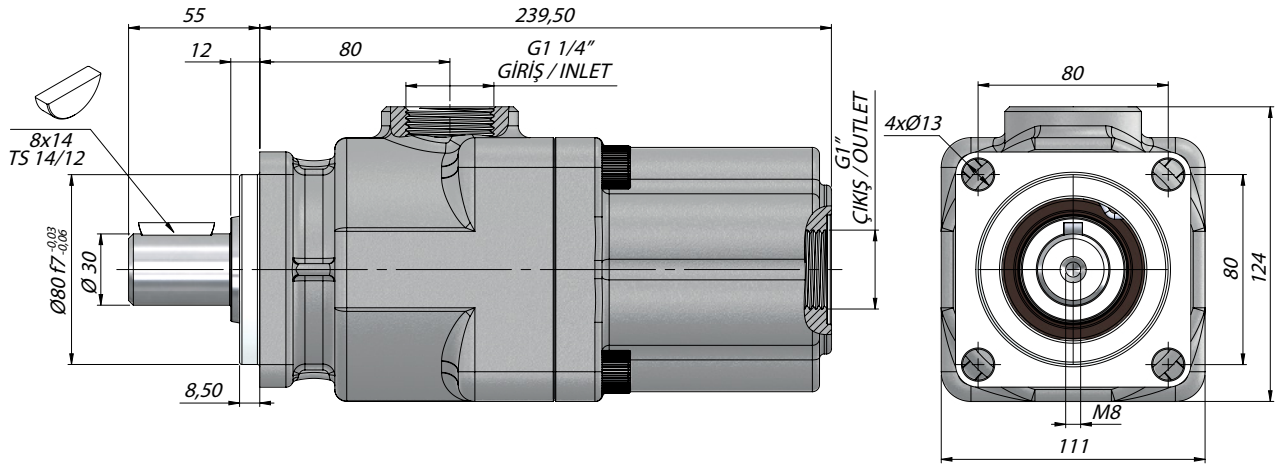

**TEKNİK VERİLER | TECHNICAL DATA**

4 DELİKLİ ISO KAMALI PİSTONLU POMPA | 4 HOLES ISO PISTON PUMP WITH KEYSHAFT

PISTON  
PUMP

Kod Code	İletim Hacmi Displacement	Maks.Sürekli Basınç Max.Continuous Pressure	Min. Hız Min.Speed	Maks.Sürekli Hız Max.Continuous Speed
	(cm <sup>3</sup> /rev)	(100%)(BAR)	(RPM)	(RPM)
P0820SK1531	20	350	300	1800
P0826SK1531	26			
P0834SK1531	34			
P0842SK1531	42			
P0846SK1531	46			
P0852SK1531	52			
P0855SK1531	55	300	1500	
P0860SK1531	60			