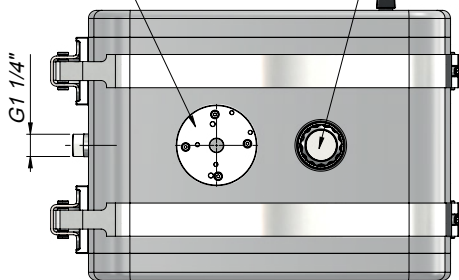

TEKNİK VERİLER | TECHNICAL DATA

İÇTEN FİLTRELİ ŞASİ ALTI ÇELİK YAĞ TANKI | SIDE MOUNTED STEEL OIL TANK WITH INTERNAL FILTER

Yağ Seviyesi Gösterge Tapası
Oil Level Indicator PlugPleyt ve Filtre
Plate and FilterHavalandırma Tapası
Breather Plug

Kod Code	Hacim Volume (Lt)	A
TSMIF1001	100	275
TSMIF1201	120	330
TSMIF1351	135	375
TSMIF1501	150	425
TSMIF1651	165	450
TSMIF1701	170	475
TSMIF1801	180	500
TSMIF1901	190	525
TSMIF2001	200	550
TSMIF2501	250	700