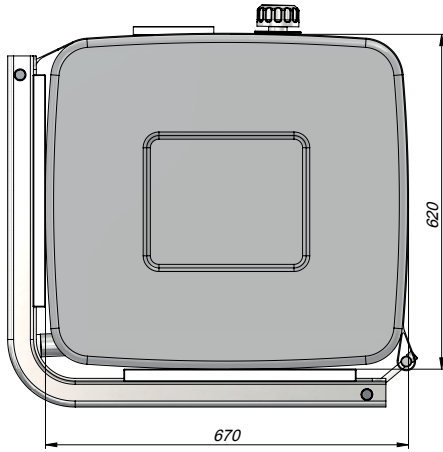

TEKNİK VERİLER | TECHNICAL DATA

İÇTEN FİLTRELİ ŞASİ ALTI ÇELİK YAĞ TANKI | SIDE MOUNTED STEEL OIL TANK WITH INTERNAL FILTER

Yağ Seviyesi Gösterge Tapası
Oil Level Indicator PlugPleyt ve Filtre
Plate and FilterHavalandırma Tapası
Breather Plug