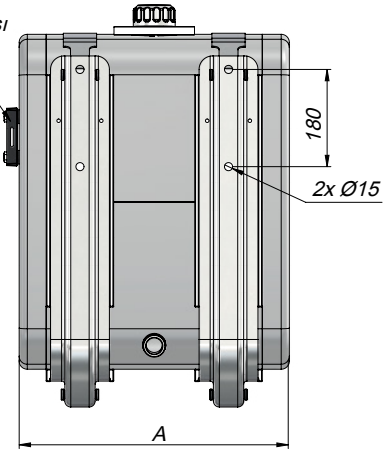

TEKNİK VERİLER | TECHNICAL DATA

İÇTEN FİLTRELİ ŞASİ ALTI ÇELİK YAĞ TANKI | SIDE MOUNTED STEEL OIL TANK WITH INTERNAL FILTER

Yağ Seviyesi Gösterge Tapası
Oil Level Indicator PlugPleyt ve Filtre
Plate and FilterHavalandırma Tapası
Breather Plug

Kod Code	Hacim Volume (Lt)	A
TSMIF1001	100	275
TSMIF1201	120	330
TSMIF1351	135	375
TSMIF1501	150	425
TSMIF1651	165	450
TSMIF1701	170	475
TSMIF1801	180	500
TSMIF1901	190	525
TSMIF2001	200	550
TSMIF2501	250	700