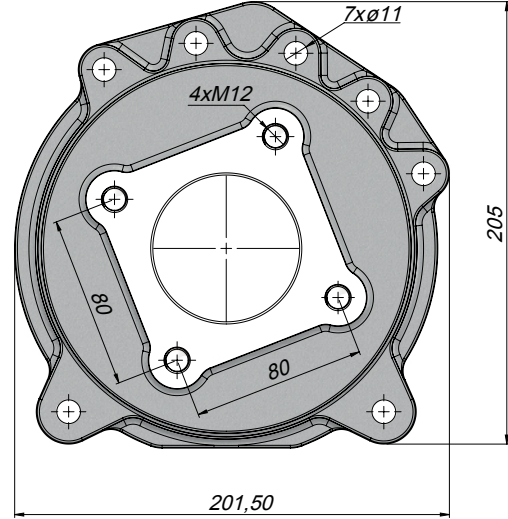

TEKNİK VERİLER | TECHNICAL DATA

Kod Code	Araç Markası-Kamyon Vehicle Brand-Truck
PL68M2517	Mercedes 2517