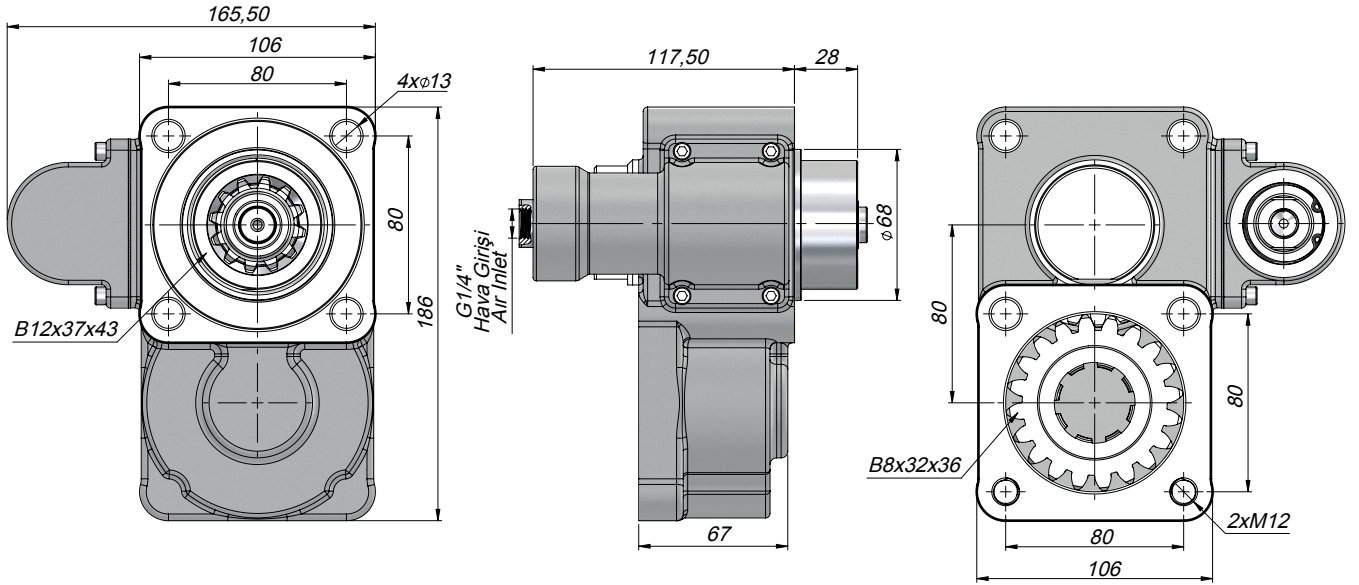

Şanzıman No / Gearbox No

6AS-850/6.72, 6S-800 T0/6.58-0.78, 6S-850/6.72-0.79,
6S-850/6.72-8.51, S5-35/5.64, S5-35/7.65, S5-45/7.65-
6.32-7.43, S6-36/6.06, S6-36/8.97 + GV36/7.43, S6-
36/8.97-1.0

POWER TAKE
OFFS

Kod Code	Havalı Çalışma Basıncı Pneumatical Working Pressure	Kontrol Sistemi Control System	Çevrim Oranı Ratio	Çıkış Tork Outlet Torque		Güç Power		Çıkış Hızı Output Speed	Dönüş Yönü Direction Of Rotation
	(Bar)			(kgm)	(Nm)	(Kw) 1000 dev/dak		(dev/dak)	
PT2AXS12	7-12	Havalı Pneumatic	1,19	29	284	28.2 Hp	20.7 Kw	700	Sol Left