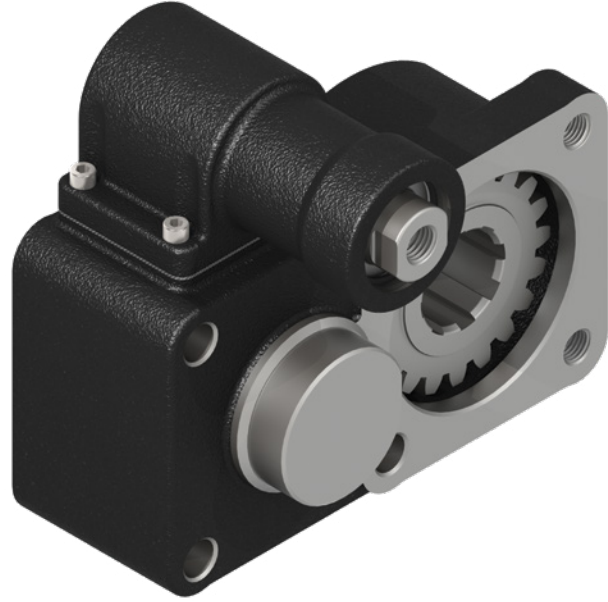

Şanzıman No / Gearbox No

6AS-850/6.72, 6S-800 T0/6.58-0.78, 6S-850/6.72-0.79,
6S-850/6.72-8.51, S5-35/5.64, S5-35/7.65, S5-45/7.65-
6.32-7.43, S6-36/6.06, S6-36/8.97 + GV36/7.43, S6-
36/8.97-1.0

POWER TAKE
OFFS

Kod Code	Havalı Çalışma Basıncı Pneumatical Working Pressure	Kontrol Sistemi Control System	Çevrim Oranı Ratio	Çıkış Tork Outlet Torque		Güç Power		Çıkış Hızı Output Speed	Dönüş Yönü Direction Of Rotation
	(Bar)			(kgm)	(Nm)	(Kw) 1000 dev/dak		(dev/dak)	
PT2AXS12	7-12	Havalı Pneumatic	1,19	29	284	28.2 Hp	20.7 Kw	700	Sol Left