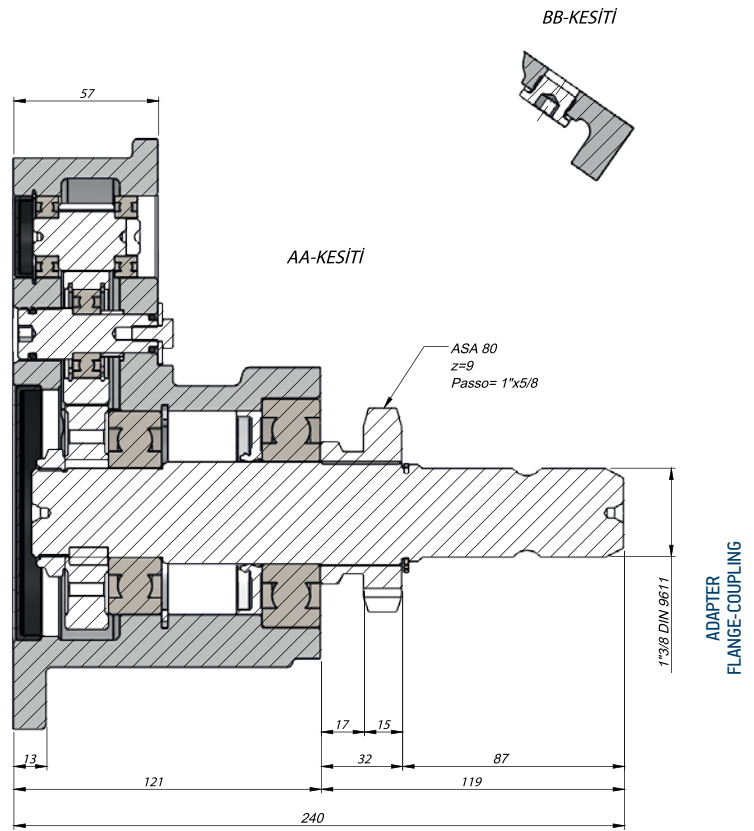

ADAPTER
FLANGE-COUPLING

BB-KESİTİ

Kod
Code

GBKZLGR55

TEKNİK VERİLER | TECHNICAL DATA

REDÜKTÖR | REDUCER

Kod
Code GBKZLGR65