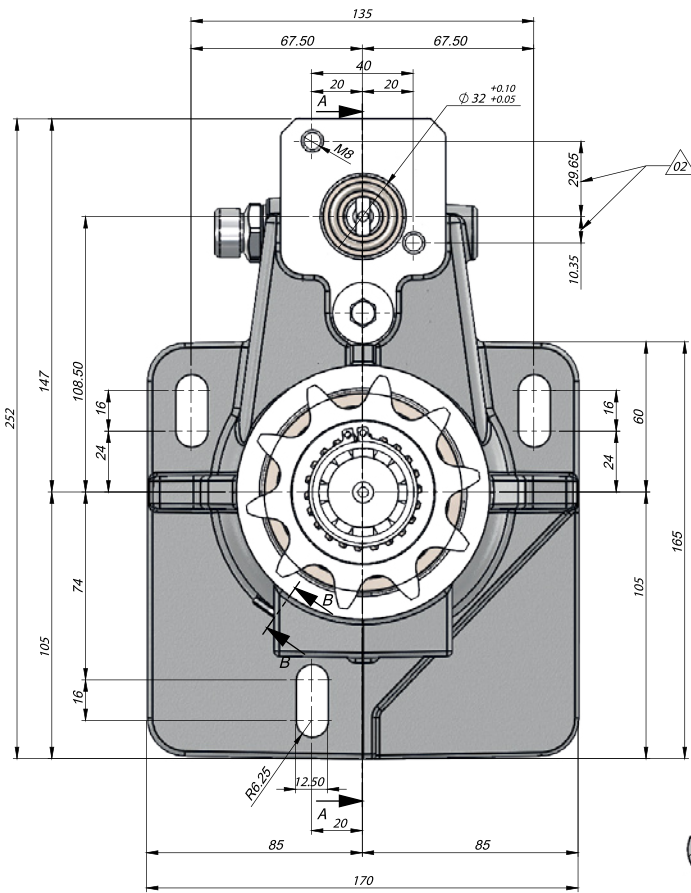

ADAPTER
FLANGE-COUPLING

BB-KESİTİ

Kod
Code

GBKZLGR55

TEKNİK VERİLER | TECHNICAL DATA

REDÜKTÖR | REDUCER

Kod
Code GBKZLGR65