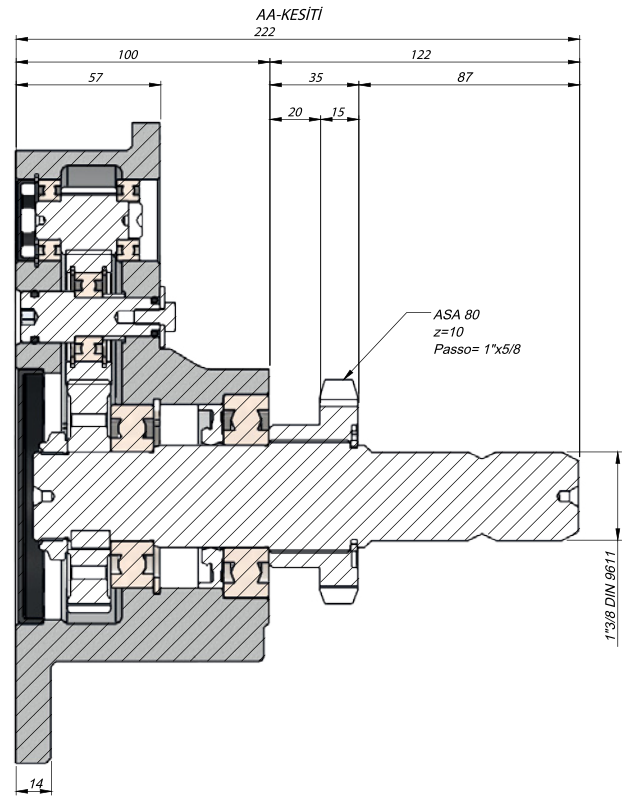

ADAPTER
FLANGE-COUPLING

BB-KESİTİ

Kod
Code

GBKZLGR55

TEKNİK VERİLER | TECHNICAL DATA

REDÜKTÖR | REDUCER

Kod
Code GBKZLGR65