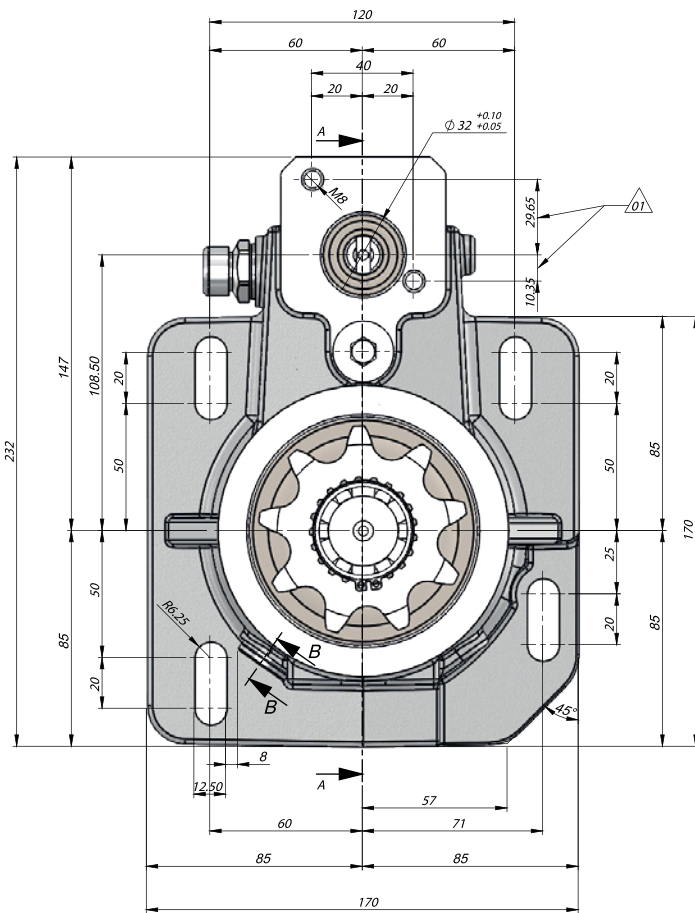

ADAPTER
FLANGE-COUPLING

BB-KESİTİ

Kod
Code

GBKZLGR55

TEKNİK VERİLER | TECHNICAL DATA

REDÜKTÖR | REDUCER

Kod
Code GBKZLGR65