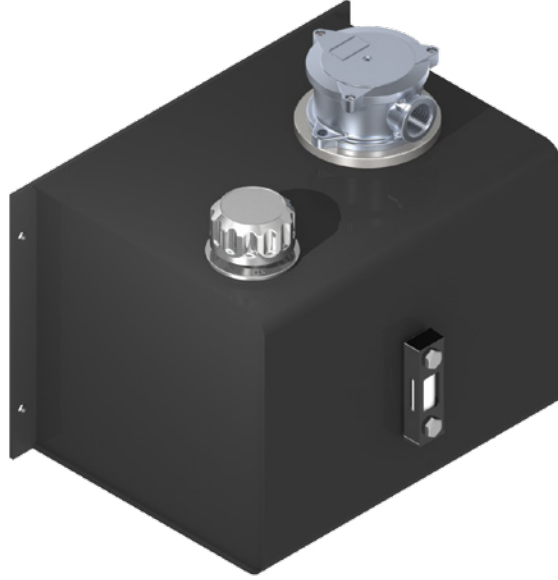

FİLTRELİ ŞASİ ALTI ÇELİK YAĞ TANKI | SIDE MOUNTED STEEL OIL TANK WITH FILTER

Kod Code	Hacim Volume (Lt)	A	B	C
TSMRF156	15	265	290	285
TSMRF256	25	265	290	400
TSMRF306	30	265	290	450
TSMRF406	40	330	290	475
TSMRF606	60	475	290	490
TSMRF806	80	475	290	650