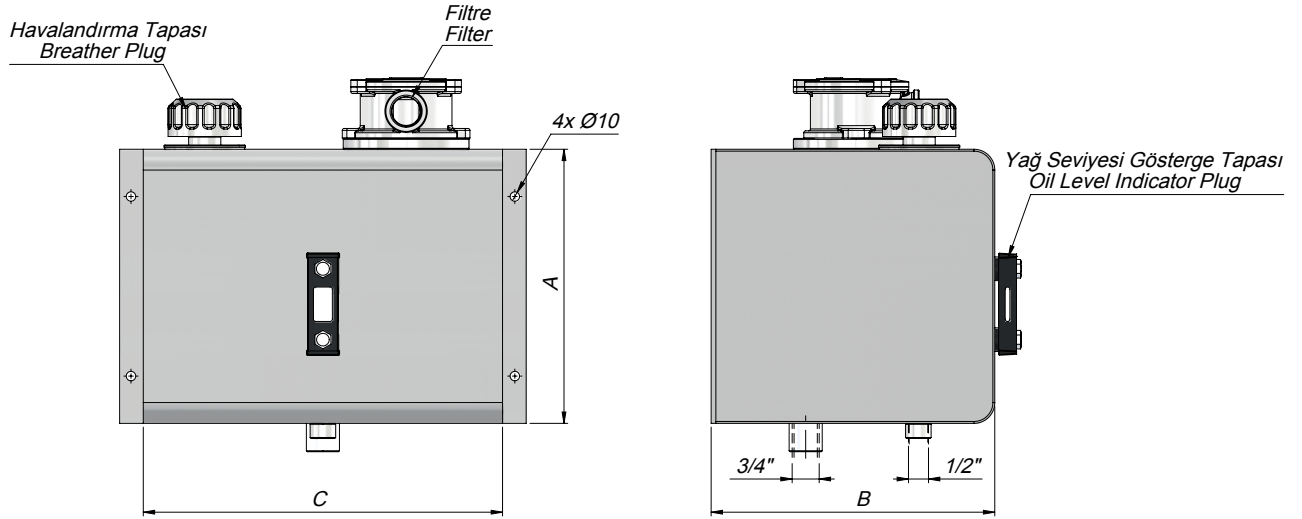

FİLTRELİ ŞASİ ALTI ÇELİK YAĞ TANKI | SIDE MOUNTED STEEL OIL TANK WITH FILTER

Kod Code	Hacim Volume (Lt)	A	B	C
TSMRF156	15	265	290	285
TSMRF256	25	265	290	400
TSMRF306	30	265	290	450
TSMRF406	40	330	290	475
TSMRF606	60	475	290	490
TSMRF806	80	475	290	650