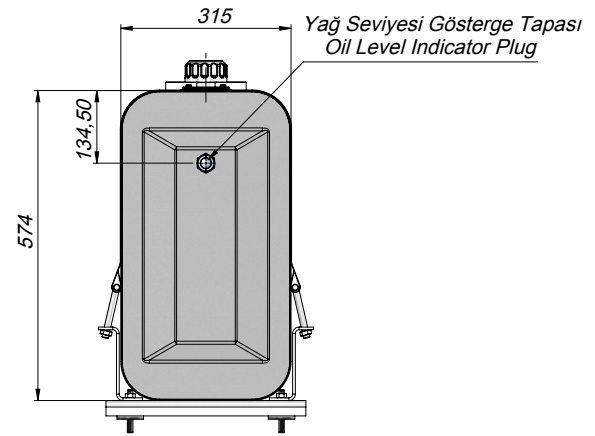

TEKNİK VERİLER | TECHNICAL DATA

İÇTEN FİLTRELİ ŞASI ÜSTÜ ÇELİK YAĞ TANKI | REAR MOUNTED STEEL OIL TANK WITH INTERNAL FILTER

Kod Code	Hacim Volume (Lt)	A
TRMIF1001	100	650
TRMIF1201	120	745
TRMIF1501	150	925
TRMIF1801	180	1090
TRMIF2001	200	1200