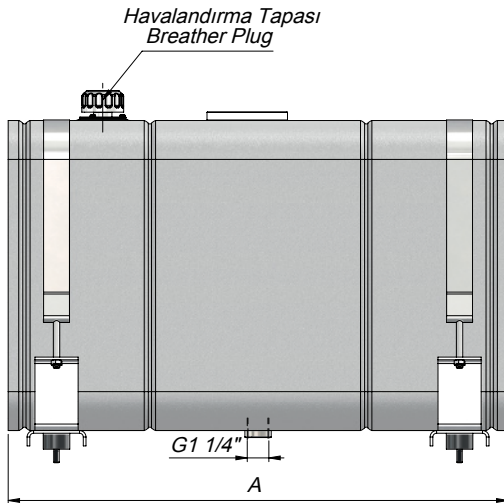

TEKNİK VERİLER | TECHNICAL DATA

İÇTEN FİLTRELİ ŞASI ÜSTÜ ÇELİK YAĞ TANKI | REAR MOUNTED STEEL OIL TANK WITH INTERNAL FILTER

Kod Code	Hacim Volume (Lt)	A
TRMIF1001	100	650
TRMIF1201	120	745
TRMIF1501	150	925
TRMIF1801	180	1090
TRMIF2001	200	1200