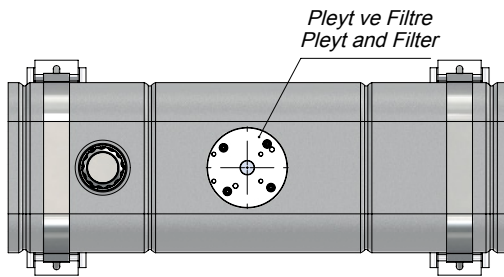

TEKNİK VERİLER | TECHNICAL DATA

İÇTEN FİLTRELİ ŞASI ÜSTÜ ÇELİK YAĞ TANKI | REAR MOUNTED STEEL OIL TANK WITH INTERNAL FILTER

Kod Code	Hacim Volume (Lt)	A
TRMIF1001	100	650
TRMIF1201	120	745
TRMIF1501	150	925
TRMIF1801	180	1090
TRMIF2001	200	1200