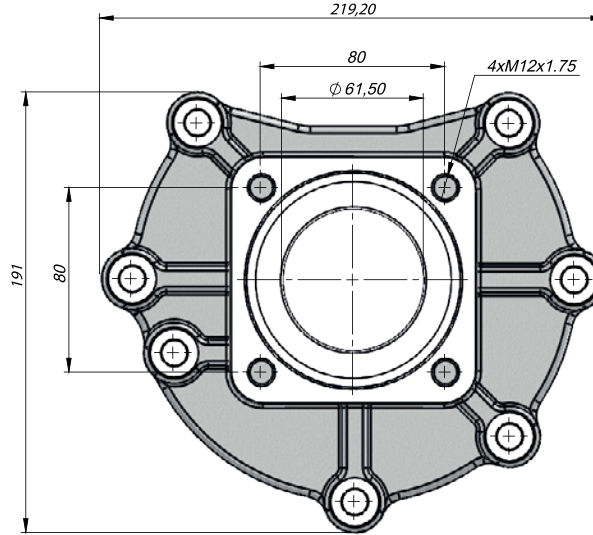

## ATEGO.G60 7 DELİK PLATE

### TEKNİK VERİLER | TECHNICAL DATA

Kod Code	Araç Markası-Kamyon Vehicle Brand-Truck
PLATGG60	Atego G60