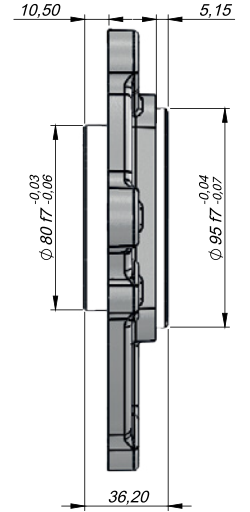

## ATEGO.G60 7 DELİK PLATE

### TEKNİK VERİLER | TECHNICAL DATA

Kod Code	Araç Markası-Kamyon Vehicle Brand-Truck
PLATGG60	Atego G60