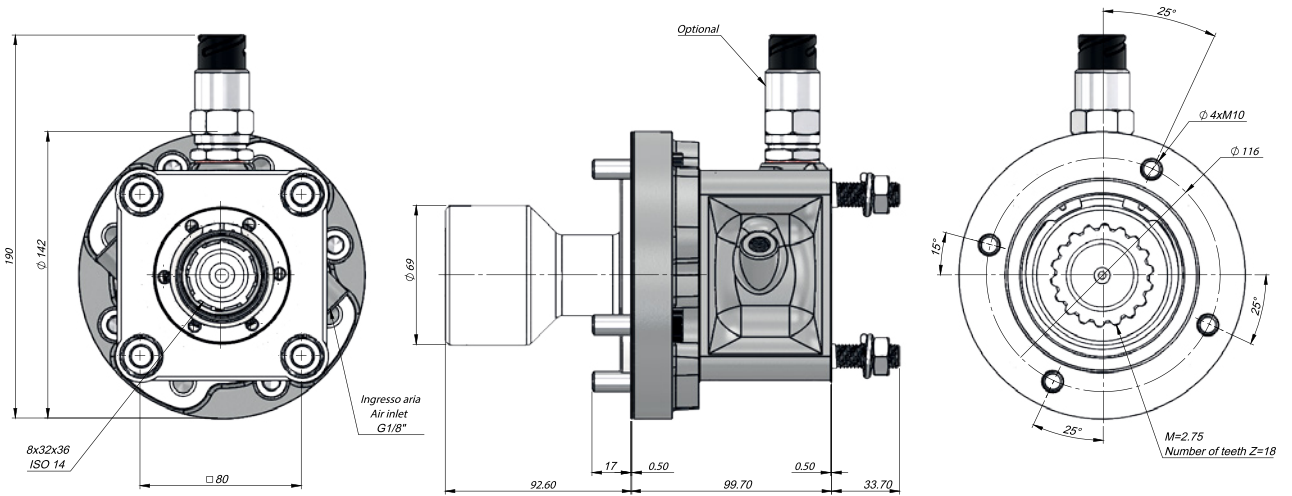

POWER TAKE  
OFFS

Kod Code	Max. Tork Max. Torque	Montaj Assembly	Çıkış Output	Adaptör Adapter	Dönüş Yönü Rotation
GBKM65111	600	Arka Rear	Arka Rear	KAMAZ 65111-1800020	Sağ Right