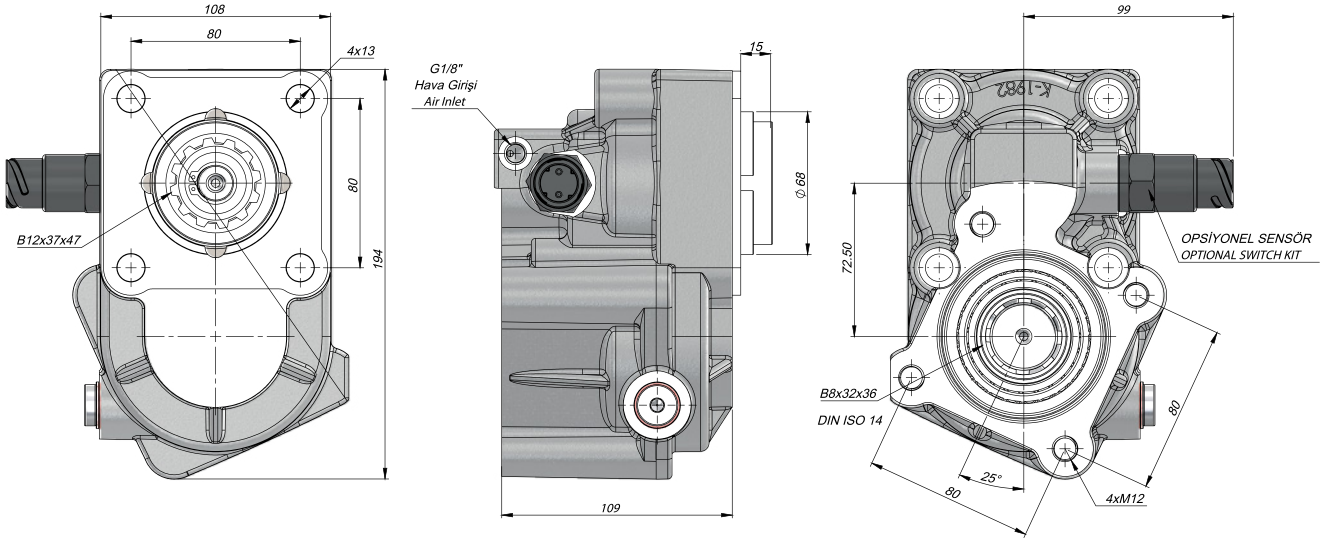

TEKNİK VERİLER | TECHNICAL DATA

Şanzıman No / Gearbox No
6AS-850/6.72, 6S-800 TO/6.58-0.78, 6S-850/6.72-0.79, 6S-850/6.72-8.51, S5-35/5.64, S5-35/7.65, S5-45/7.65-6.32-7.43, S6-36/6.06, S6-36/8.97 + GV36/7.43, S6-36/8.97-1.0

POWER TAKE
OFFS

Kod Code	Havalı Çalışma Basıncı Pneumatical Working Pressure	Kontrol Sistemi Control System	Çevrim Oranı Ratio	Çıkış Hızı Output Speed	Dönüş Yönü Direction Of Rotation
	(Bar)			(Nm) Tork	
PT2SNR153WS	7-12	Havalı Pneumatic	1.53	400	Sol Left
PT2SNR153SW					
PT2SNR133WS			1.33		
PT2SNR133SW					