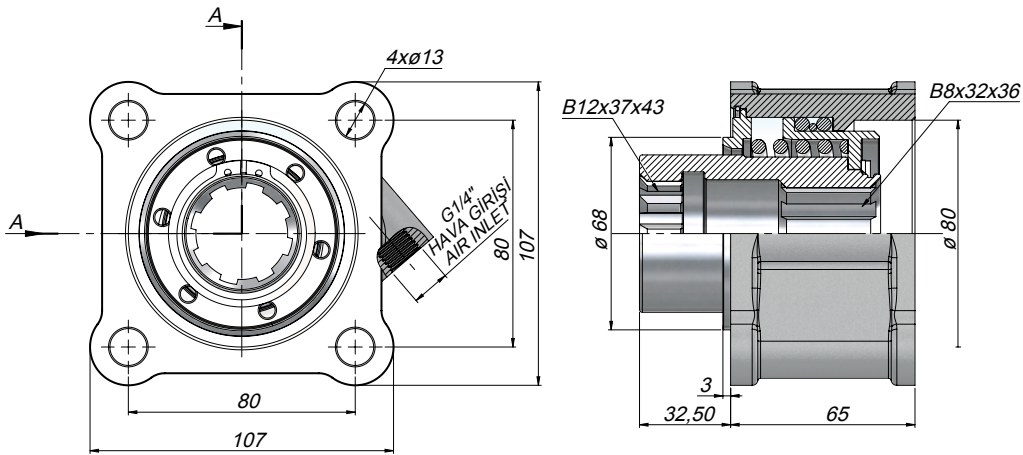

## TEKNİK VERİLER | TECHNICAL DATA

Şanzıman No / Gearbox No

6AS-850/6.72, 6S-800 T0/6.58-0.78, 6S-850/6.72-0.79,  
6S-850/6.72-8.51, S5-35/5.64, S5-35/7.65, S5-45/7.65-  
6.32-7.43, S6-36/6.06, S6-36/8.97 + GV36/7.43, S6-  
36/8.97-1.0

Kod Code	Havalı Çalışma Basıncı Pneumatical Working Pressure	Kontrol Sistemi Control System	Çıkış Tork Outlet Torque	Güç Power	Çıkış Hızı Output Speed
	(Bar)		(Kgm) (Nm)	(Kw) 1000 dev/dak	(dev/dak)
PT1AXS12L	7-12	Havalı Pneumatic	57 230	35 Hp 25.7 Kw	500