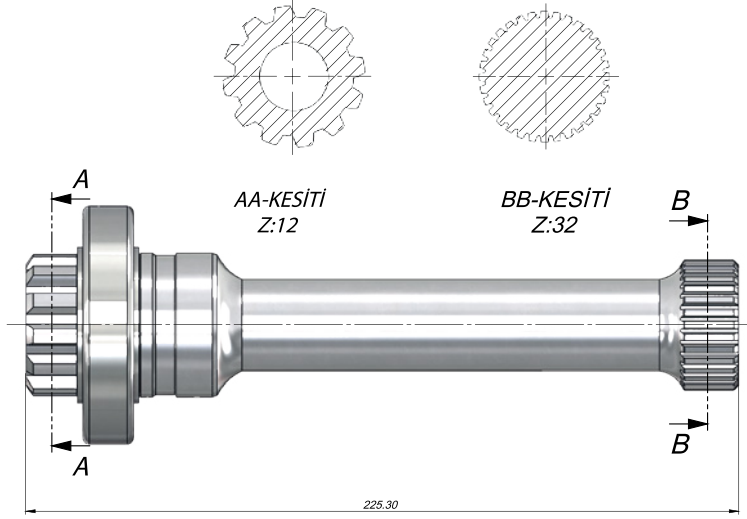

TEKNİK VERİLER | TECHNICAL DATA

Kod Code	Şanzuman Modeli Gear Box Model
CSVL3216265	VOLVO F7-F12 F88-F89 N-10.27

Kod Code	Şanzuman Modeli Gear Box Model
CSVL3212285	VOLVO F12-F16

Kod Code	Şanzuman Modeli Gear Box Model	L
CSHW223	HW-18710 HW-18710-T	223
CSHW286	HW-20716 HW-1910	286

Kod Code	Şanzuman Modeli Gear Box Model
CSZF1712165	ZF-110

POWER TAKE  
OFFS

Kod Code	Şanzuman Modeli Gear Box Model
CSVLVAT2412C225	VOLVO 2412C...AT03112C

POWER TAKE  
OFFS

Kod Code	Şanzuman Modeli Gear Box Model	Uzunluk Length
CSMCG131249	G 131...G 330	249
CSMCG131275	G 131... 330 + RETARDER	275
CSMCG281266	G 281-12 POWERSHIFT 3	266
CSMCG281294	G 281-12 POWERSHIFT 3 AQUATARDER	266