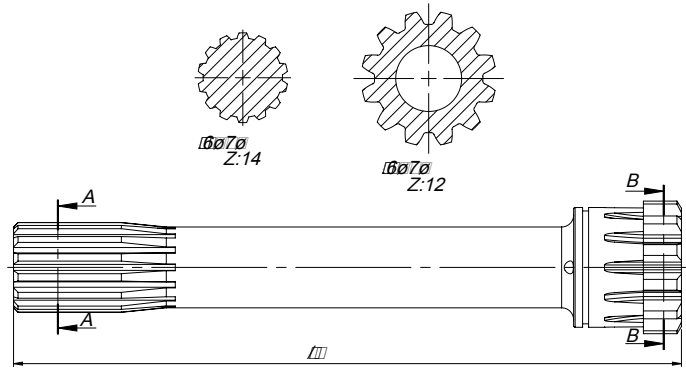

TEKNİK VERİLER | TECHNICAL DATA

Kod Code	Şanzuman Modeli Gear Box Model
CSVL3216265	VOLVO F7-F12 F88-F89 N-10.27

Kod Code	Şanzuman Modeli Gear Box Model
CSVL3212285	VOLVO F12-F16

Kod Code	Şanzuman Modeli Gear Box Model	L
CSHW223	HW-18710 HW-18710-T	223
CSHW286	HW-20716 HW-1910	286

Kod Code	Şanzuman Modeli Gear Box Model
CSZF1712165	ZF-110

POWER TAKE  
OFFS

Kod Code	Şanzuman Modeli Gear Box Model
CSVLVAT2412C225	VOLVO 2412C...AT03112C

POWER TAKE  
OFFS

Kod Code	Şanzuman Modeli Gear Box Model	Uzunluk Length
CSMCG131249	G 131...G 330	249
CSMCG131275	G 131... 330 + RETARDER	275
CSMCG281266	G 281-12 POWERSHIFT 3	266
CSMCG281294	G 281-12 POWERSHIFT 3 AQUATARDER	266