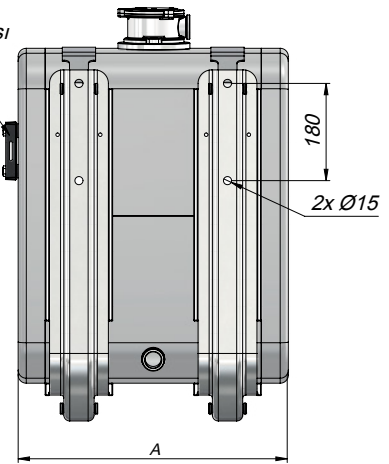

TEKNİK VERİLER | TECHNICAL DATA

FİLTRELİ ŞASI ALTI ÇELİK YAĞ TANKI | SIDE MOUNTED STEEL OIL TANK WITH FILTER

Yağ Seviyesi Gösterge Tapası
Oil Level Indicator Plug

Kod Code	Hacim Volume (Lt)	A
TSMRF1001	100	275
TSMRF1201	120	330
TSMRF1351	135	375
TSMRF1501	150	425
TSMRF1651	165	450
TSMRF1701	170	475
TSMRF1801	180	500
TSMRF1901	190	525
TSMRF2001	200	550
TSMRF2501	250	700