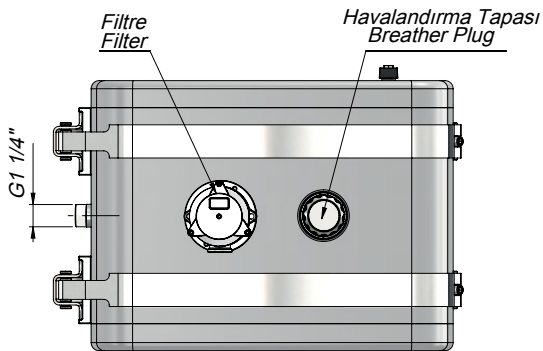

TEKNİK VERİLER | TECHNICAL DATA

FİLTRELİ ŞASI ALTI ÇELİK YAĞ TANKI | SIDE MOUNTED STEEL OIL TANK WITH FILTER

Yağ Seviyesi Gösterge Tapası
Oil Level Indicator Plug

Kod Code	Hacim Volume (Lt)	A
TSMRF1001	100	275
TSMRF1201	120	330
TSMRF1351	135	375
TSMRF1501	150	425
TSMRF1651	165	450
TSMRF1701	170	475
TSMRF1801	180	500
TSMRF1901	190	525
TSMRF2001	200	550
TSMRF2501	250	700