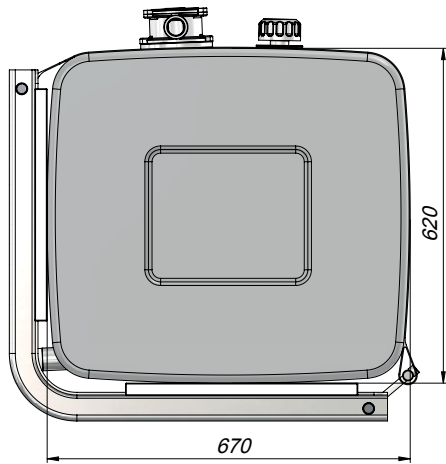

TEKNİK VERİLER | TECHNICAL DATA

FİLTRELİ ŞASI ALTI ÇELİK YAĞ TANKI | SIDE MOUNTED STEEL OIL TANK WITH FILTER

Yağ Seviyesi Gösterge Tapası
Oil Level Indicator Plug

Kod Code	Hacim Volume (Lt)	A
TSMRF1001	100	275
TSMRF1201	120	330
TSMRF1351	135	375
TSMRF1501	150	425
TSMRF1651	165	450
TSMRF1701	170	475
TSMRF1801	180	500
TSMRF1901	190	525
TSMRF2001	200	550
TSMRF2501	250	700