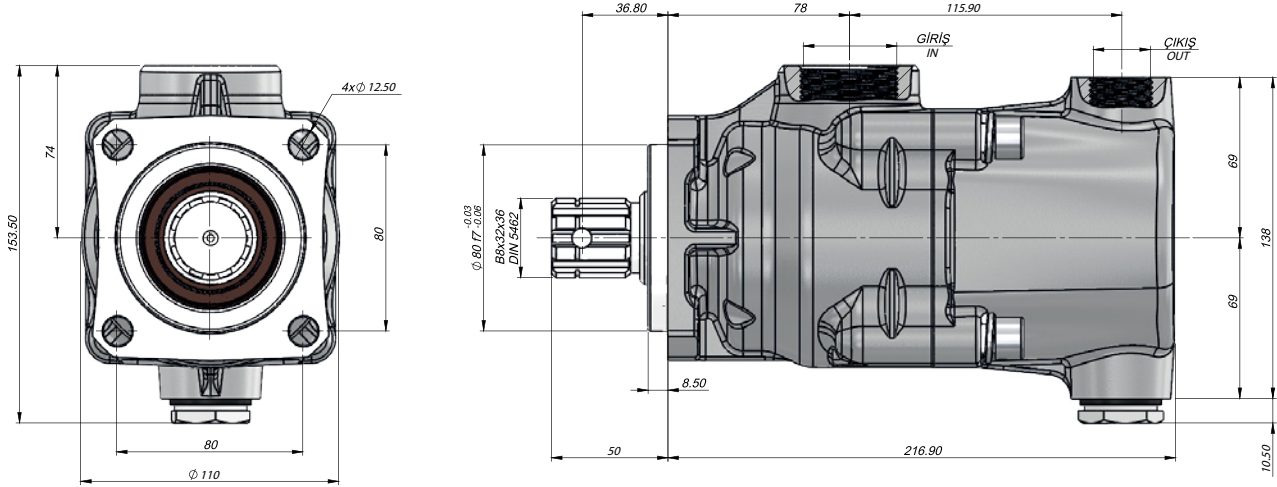

PISTON
PUMP

Kod Code	İletim Hacmi Displacement	Maks.Sürekli Basınç Max.Continuous Pressure	Min. Hız Min.Speed	Maks.Sürekli Hız Max.Continuous Speed	Giriş Inlet	Çıkış Outlet
	(cm ³ /rev)	(100%)(BAR)	(RPM)	(RPM)		
P0821SF131S	21	350	400	1800	G1 1/4"	G3/4"
P0828SF131S	28					
P0835SF131S	35					
P0842SF131S	42					
P0848SF131S	48					
P0852SF131S	52	300	350	1500		
P0855SF131S	55					
P0860SF131S	60					