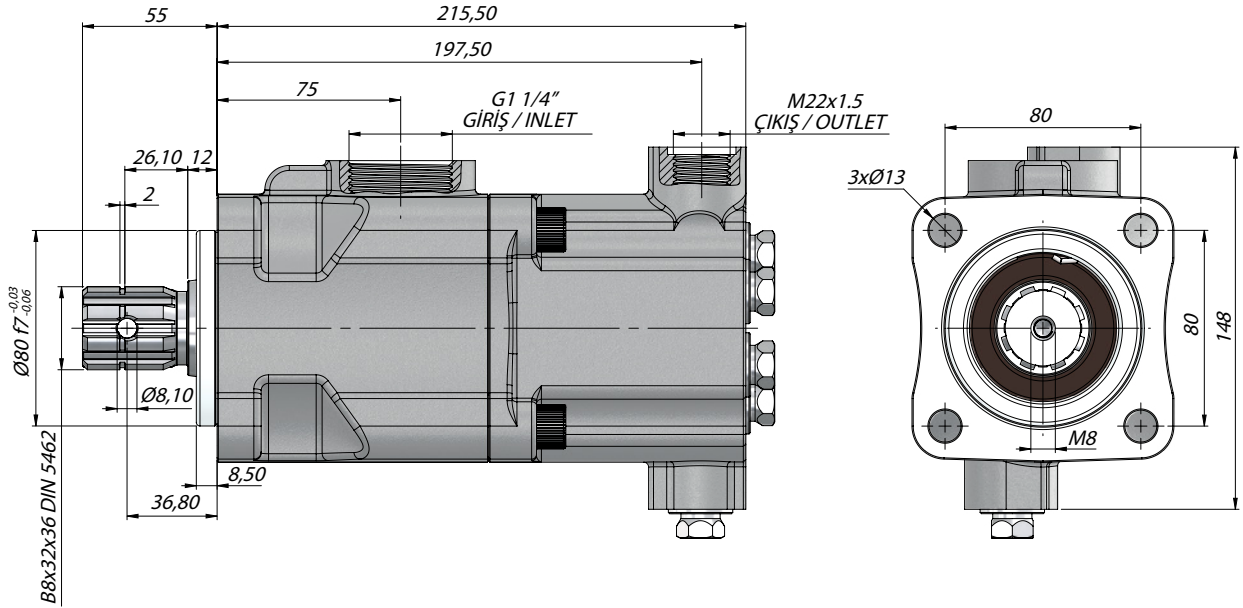

PISTON
PUMP

Kod Code	İletim Hacmi Displacement (cm ³ /rev)	Maks.Süreklİ Basınç Max.Continuous Pressure (100%)(BAR)	Min. Hız Min.Speed (RPM)	Maks.Süreklİ Hız Max.Continuous Speed (RPM)
P0626SF131	26	250	300	1800
P0635SF131	35			
P0641SF131	41			
P0652SF131	52			