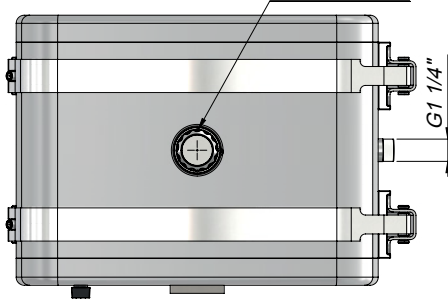

Yağ Seviyesi Gösterge Tapası
Oil Level Indicator Plug

Havalandırma Tapası
Breather Plug

Kod Code	Hacim Volume (Lt)	A
TSMNF1001	100	275
TSMNF1201	120	330
TSMNF1351	135	375
TSMNF1501	150	425
TSMNF1651	165	450
TSMNF1701	170	475
TSMNF1801	180	500
TSMNF1901	190	525
TSMNF2001	200	550
TSMNF2501	250	700