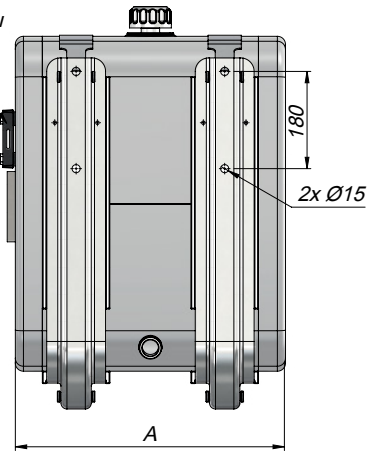

Yağ Seviyesi Gösterge Tapası
Oil Level Indicator Plug

Havalandırma Tapası
Breather Plug

Kod Code	Hacim Volume (Lt)	A
TSMNF1001	100	275
TSMNF1201	120	330
TSMNF1351	135	375
TSMNF1501	150	425
TSMNF1651	165	450
TSMNF1701	170	475
TSMNF1801	180	500
TSMNF1901	190	525
TSMNF2001	200	550
TSMNF2501	250	700