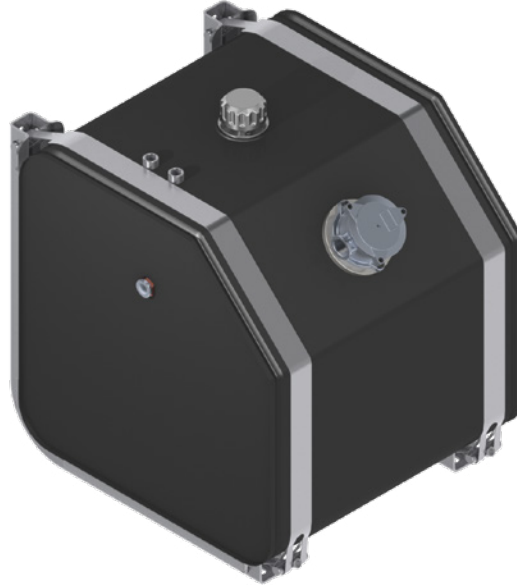

TEKNİK VERİLER | TECHNICAL DATA

FİLTRELİ ŞAŞI ALTI AÇILI YAĞ TANKI | SIDE MOUNTED BEVELLED STEEL OIL TANK WITH FILTER

Kod Code	Hacim Volume (Lt)	A
TSMRF1002	100	350
TSMRF1502	150	500
TSMRF1802	180	600
TSMRF2502	250	800