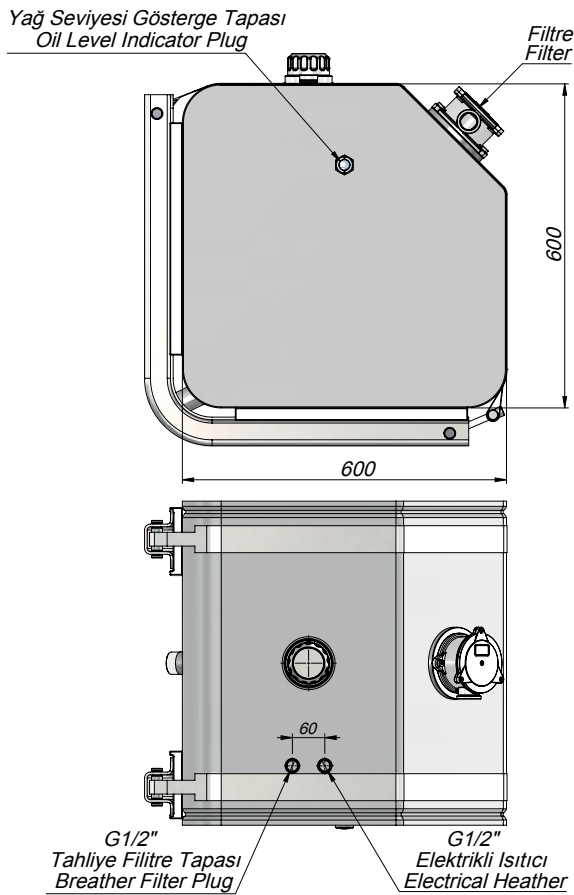

TEKNİK VERİLER | TECHNICAL DATA

FİLTRELİ ŞAŞI ALTI AÇILI YAĞ TANKI | SIDE MOUNTED BEVELLED STEEL OIL TANK WITH FILTER

Kod Code	Hacim Volume (Lt)	A
TSMRF1002	100	350
TSMRF1502	150	500
TSMRF1802	180	600
TSMRF2502	250	800