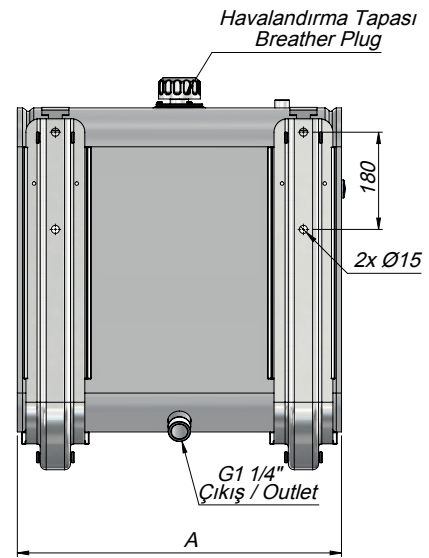

TEKNİK VERİLER | TECHNICAL DATA

FİLTRELİ ŞAŞI ALTI AÇILI YAĞ TANKI | SIDE MOUNTED BEVELLED STEEL OIL TANK WITH FILTER

Kod Code	Hacim Volume (Lt)	A
TSMRF1002	100	350
TSMRF1502	150	500
TSMRF1802	180	600
TSMRF2502	250	800